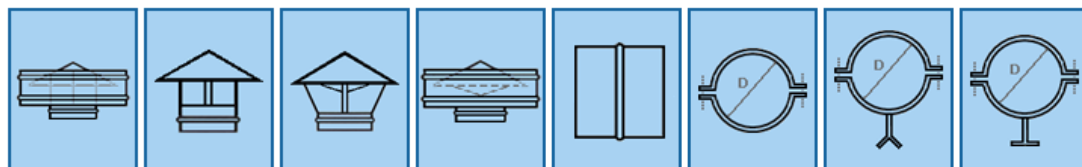

TUBERIA Y ACCESORIOS EN ACERO INOX. AISI 304

PRECIO €								
Ø	CAPERUZAS CON BANDA	CAPERUZAS SIN BANDA	CAPERUZAS DOBLE CONIC. S/BANDA	CAPERUZAS DOBLE CONIC. C/BANDA	MANGUITOS	ABRAZADERAS	ABRAZADERAS CON PATILLA	ABRAZADERAS C/PAT. ATORN.
75	65,79	51,58	84,72	105,84	8,49	9,47	10,55	10,55
100	67,37	56,06	90,72	113,42	8,86	12,00	13,36	13,36
125	71,25	59,55	101,07	126,28	9,44	14,53	16,10	16,10
150	75,07	62,76	108,24	135,33	11,03	17,28	19,28	19,28
175	85,40	71,03	122,70	153,41	12,47	20,17	22,38	22,38
200	90,75	75,51	129,15	161,63	13,99	23,25	25,78	25,78
225	100,82	82,92	143,98	179,96	15,52	25,14	27,99	27,99
250	107,79	89,81	156,03	195,05	16,91	28,48	31,70	31,70
275	125,86	104,55	169,13	211,60	18,94	30,79	34,27	34,27
300	146,23	121,66	183,71	229,59	21,10	36,90	40,73	40,73
350	167,78	139,60	210,87	263,57	24,36	40,33	44,75	44,75
400	201,07	167,31	243,11	303,91	27,41	44,75	49,71	49,71
450	234,28	194,95	285,78	357,22	31,54	49,80	55,40	55,40
500	278,81	231,98	332,62	415,77	34,93	57,68	64,11	64,11
550	322,17	258,04	375,48	469,40	37,42	64,51	70,87	70,87
600	370,84	296,20	433,89	542,39	42,11	70,54	78,39	78,39
650	422,15	337,72	541,18	665,89	53,45	77,78	86,42	86,42