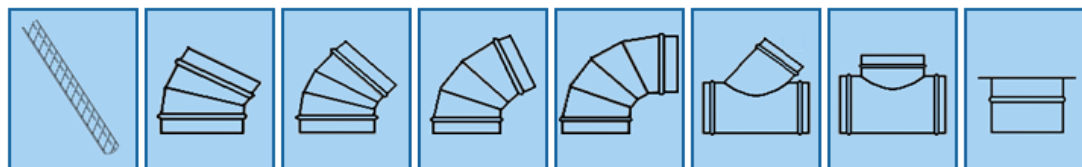

**TUBERIA Y ACCESORIOS EN ACERO INOX. AISI 304**

PRECIO €								
Ø	TUBO HELICOIDAL	CODO 30°	CODO 45°	CODO 60°	CODO 90°	TES SIMPLÉS 45°	TES SIMPLÉS 90°	TAPAS
75	32,57	37,51	45,41	48,18	52,92	45,21	37,72	25,20
100	37,78	38,36	45,89	50,83	53,00	47,80	38,43	26,15
125	46,80	39,29	46,52	51,70	54,37	62,57	50,67	28,26
150	56,15	41,65	49,47	55,40	58,88	85,23	70,36	29,41
175	63,65	47,57	53,71	64,86	68,07	95,50	77,91	31,22
200	74,80	53,71	61,38	75,45	78,89	111,71	89,67	32,41
225	82,44	64,01	71,90	92,93	100,08	138,74	109,31	34,48
250	93,73	70,81	82,87	103,89	112,06	158,49	123,32	37,73
275	112,34	90,98	109,25	123,88	151,74	196,60	137,81	40,15
300	131,15	101,19	123,88	159,10	196,63	210,98	152,93	49,36
350	149,81	110,83	149,74	198,55	244,56	258,86	199,75	58,27
400	168,62	130,76	167,31	225,39	278,93	335,60	236,19	66,51
450	186,99	140,73	190,44	256,05	315,66	428,02	297,03	75,03
500	198,83	162,48	218,68	281,34	358,23	561,85	339,81	88,44
550	217,47	173,78	235,24	291,28	384,50	639,37	417,62	99,81
600	236,36	183,12	268,11	320,58	454,02	742,59	467,31	113,84
650	255,64	216,77	315,45	343,95	526,88	838,86	599,22	150,06