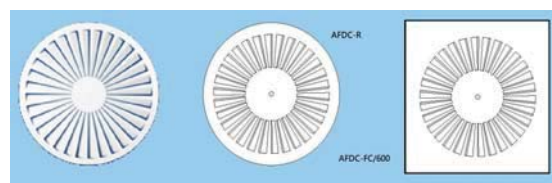

DIFUSORES ROTACIONALES

LAMAS GIRATORIAS - DRT

MODELO	PLACA	DRT+PL1/PS1 DRT+PL2/PS2	DRT+PM	SUPLEMENTO AISLAMIENTO PLENUM DRT	SUPLEMENTO LACADO RAL A DEFINIR
DRT-412	39,93	143,33	44,66	28,93	consultar
DRT-520	60,06	177,76	64,90	35,64	consultar
DRT-530	69,96	187,66	74,80	35,64	consultar
DRT-620	66,99	202,84	71,94	52,47	consultar
DRT-630	77,00	212,85	81,95	52,47	consultar
DRT-636	81,18	216,59	86,13	52,47	consultar
DRT-648	93,50	229,79	98,45	52,47	consultar
DRT-864	154,88	365,09	---	89,76	consultar
DRT-880	187,33	399,74	---	89,76	consultar
DRT-548 C	101,31	218,79	106,15	35,64	consultar
DRT-648 C	112,86	249,26	117,81	52,47	consultar
DRT-899 C	221,98	437,58	---	89,76	consultar
DRT-412 R	54,78	166,21	59,51	--	consultar
DRT-520 R	79,09	219,45	83,93	--	consultar
DRT-530 R	93,50	235,18	98,34	--	consultar
DRT-620 R	90,64	262,57	95,59	--	consultar
DRT-630 R	101,64	269,72	106,59	--	consultar
DRT-636 R	107,69	276,21	112,64	--	consultar
DRT-648 R	121,11	293,26	126,06	--	consultar

LAMAS FIJAS - AFDC-R

Tipo	Tamaño	300	400	500	600	625
AFDC-R		161,59	178,09	193,38	203,17	223,30

FALSO TECHO - AFDC-FC/600

Tipo	Tamaño	300	400	500	600
AFDC-FC/600		166,54	172,81	178,09	182,93